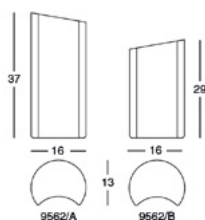

Vase en argile émaillée brillant dans les couleurs rose, bleu foncé, rouge et bordeaux.

**Vase**

Vase aus glänzendem emailiertem Ton in den Farben Rosa, dunkelblau, rot und burgunderrot.

**Jarrón**

Jarrón arcilla vidriada en colores rosa, azul oscuro, rojo y burdeos.