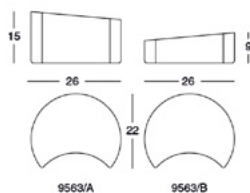

Design

Zaven

2025

Vaso

Vaso in argilla smaltata lucida colori rosa, blu scuro, rosso e bordeaux.

Vase

Vase in polished glazed clay, colours pink, dark blue, red and burgundy.

Vase

Vase en argile émaillée brillant dans les couleurs rose, bleu foncé, rouge et bordeaux.

Vase

Vase aus glänzendem emailiertem Ton in den Farben Rosa, dunkelblau, rot und burgunderrot.

Jarrón

Jarrón arcilla vidriada en colores rosa, azul oscuro, rojo y burdeos.

9562

9563