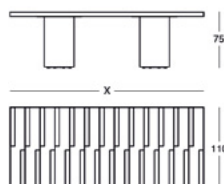

Table

Plateau en bois alvéolaire plaqué frêne laqué pore ouvert noir ou amarante. Inserts en verre rétro-peint couleur menthe et ciel pour la version noire, ou ivoire et corail pour la version amarante. Pieds en contreplaqué courbé, plaqué en frêne laqué pore ouvert noir ou amarante.

Dimensioni/Sizes/
Dimensions/
Abmessungen/Medidas

260x110 cm
320x110 cm